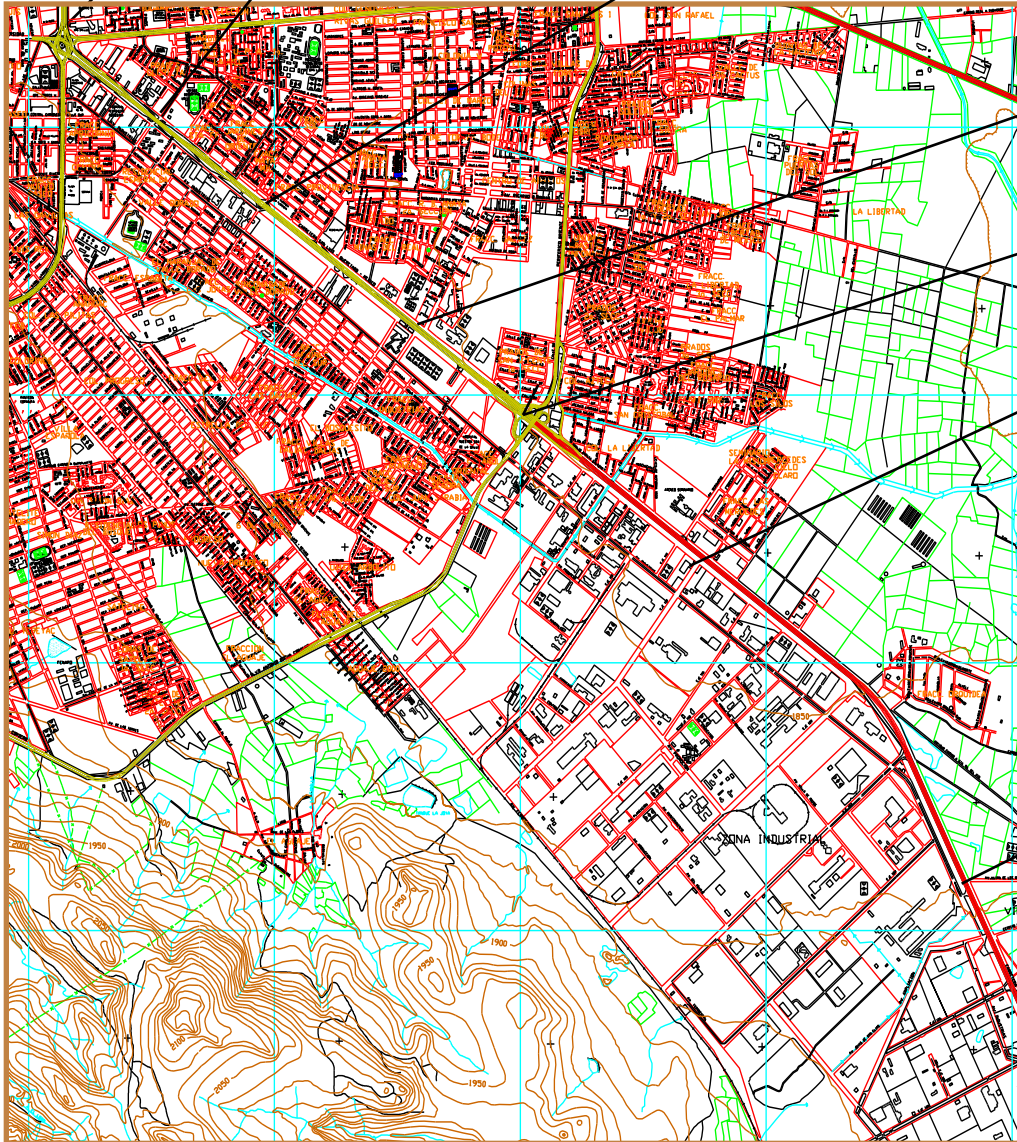

Bld. San Luis
Carr. Mexico
→ 9.15 Kms. →

GLORIETA JUAREZ

PUENTE COLORINES

PUENTE GRANATE

PUENTE GALVEZ

PUENTE PERIFERICO ORIENTE

PUENTE EJE 114

PUENTE POZOS

CARRETERA 57 MEXICO