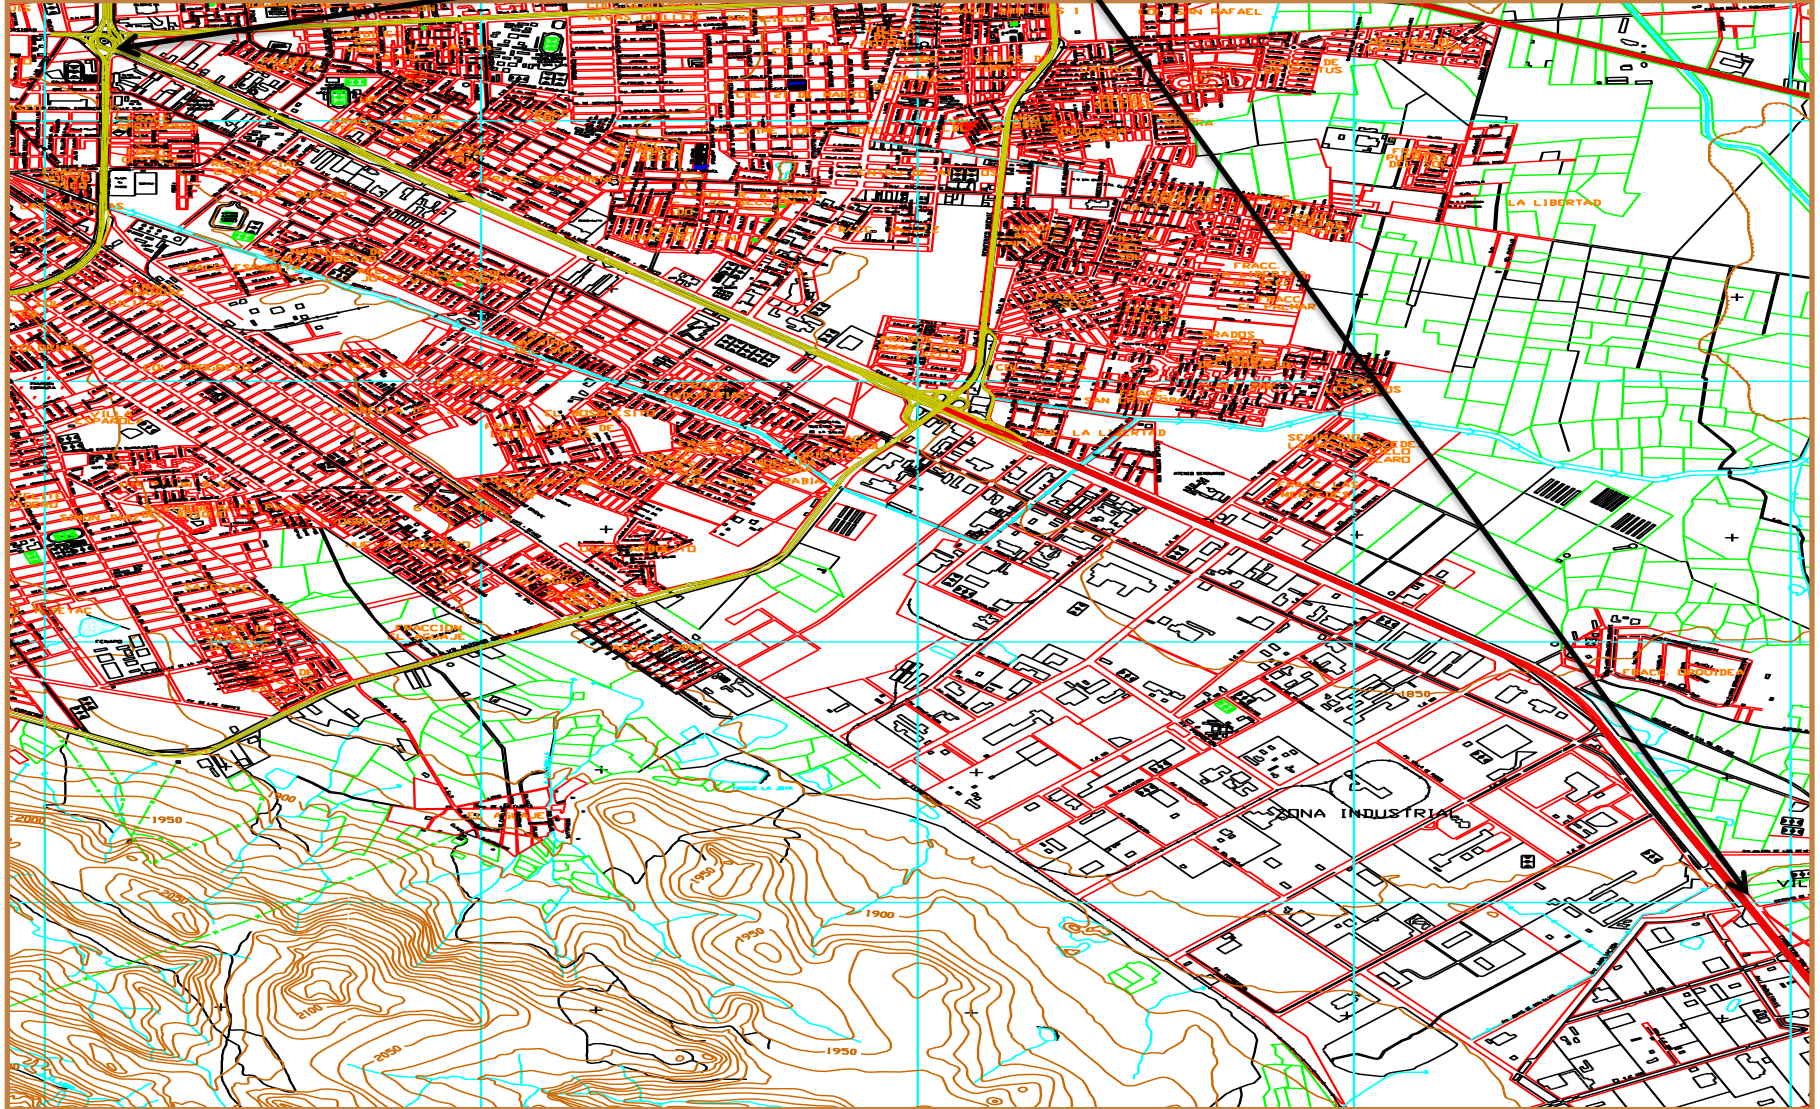

Bld. San Luis
Carr. Mexico
→ 9.15 Kms. →

GLORIETA JUAREZ

PUENTE COLORINES

PUENTE GRANATE

PUENTE GALVEZ

PUENTE PERIFERICO ORIENTE

PUENTE EJE 114

PUENTE POZOS

CARRETERA 57 MEXICO